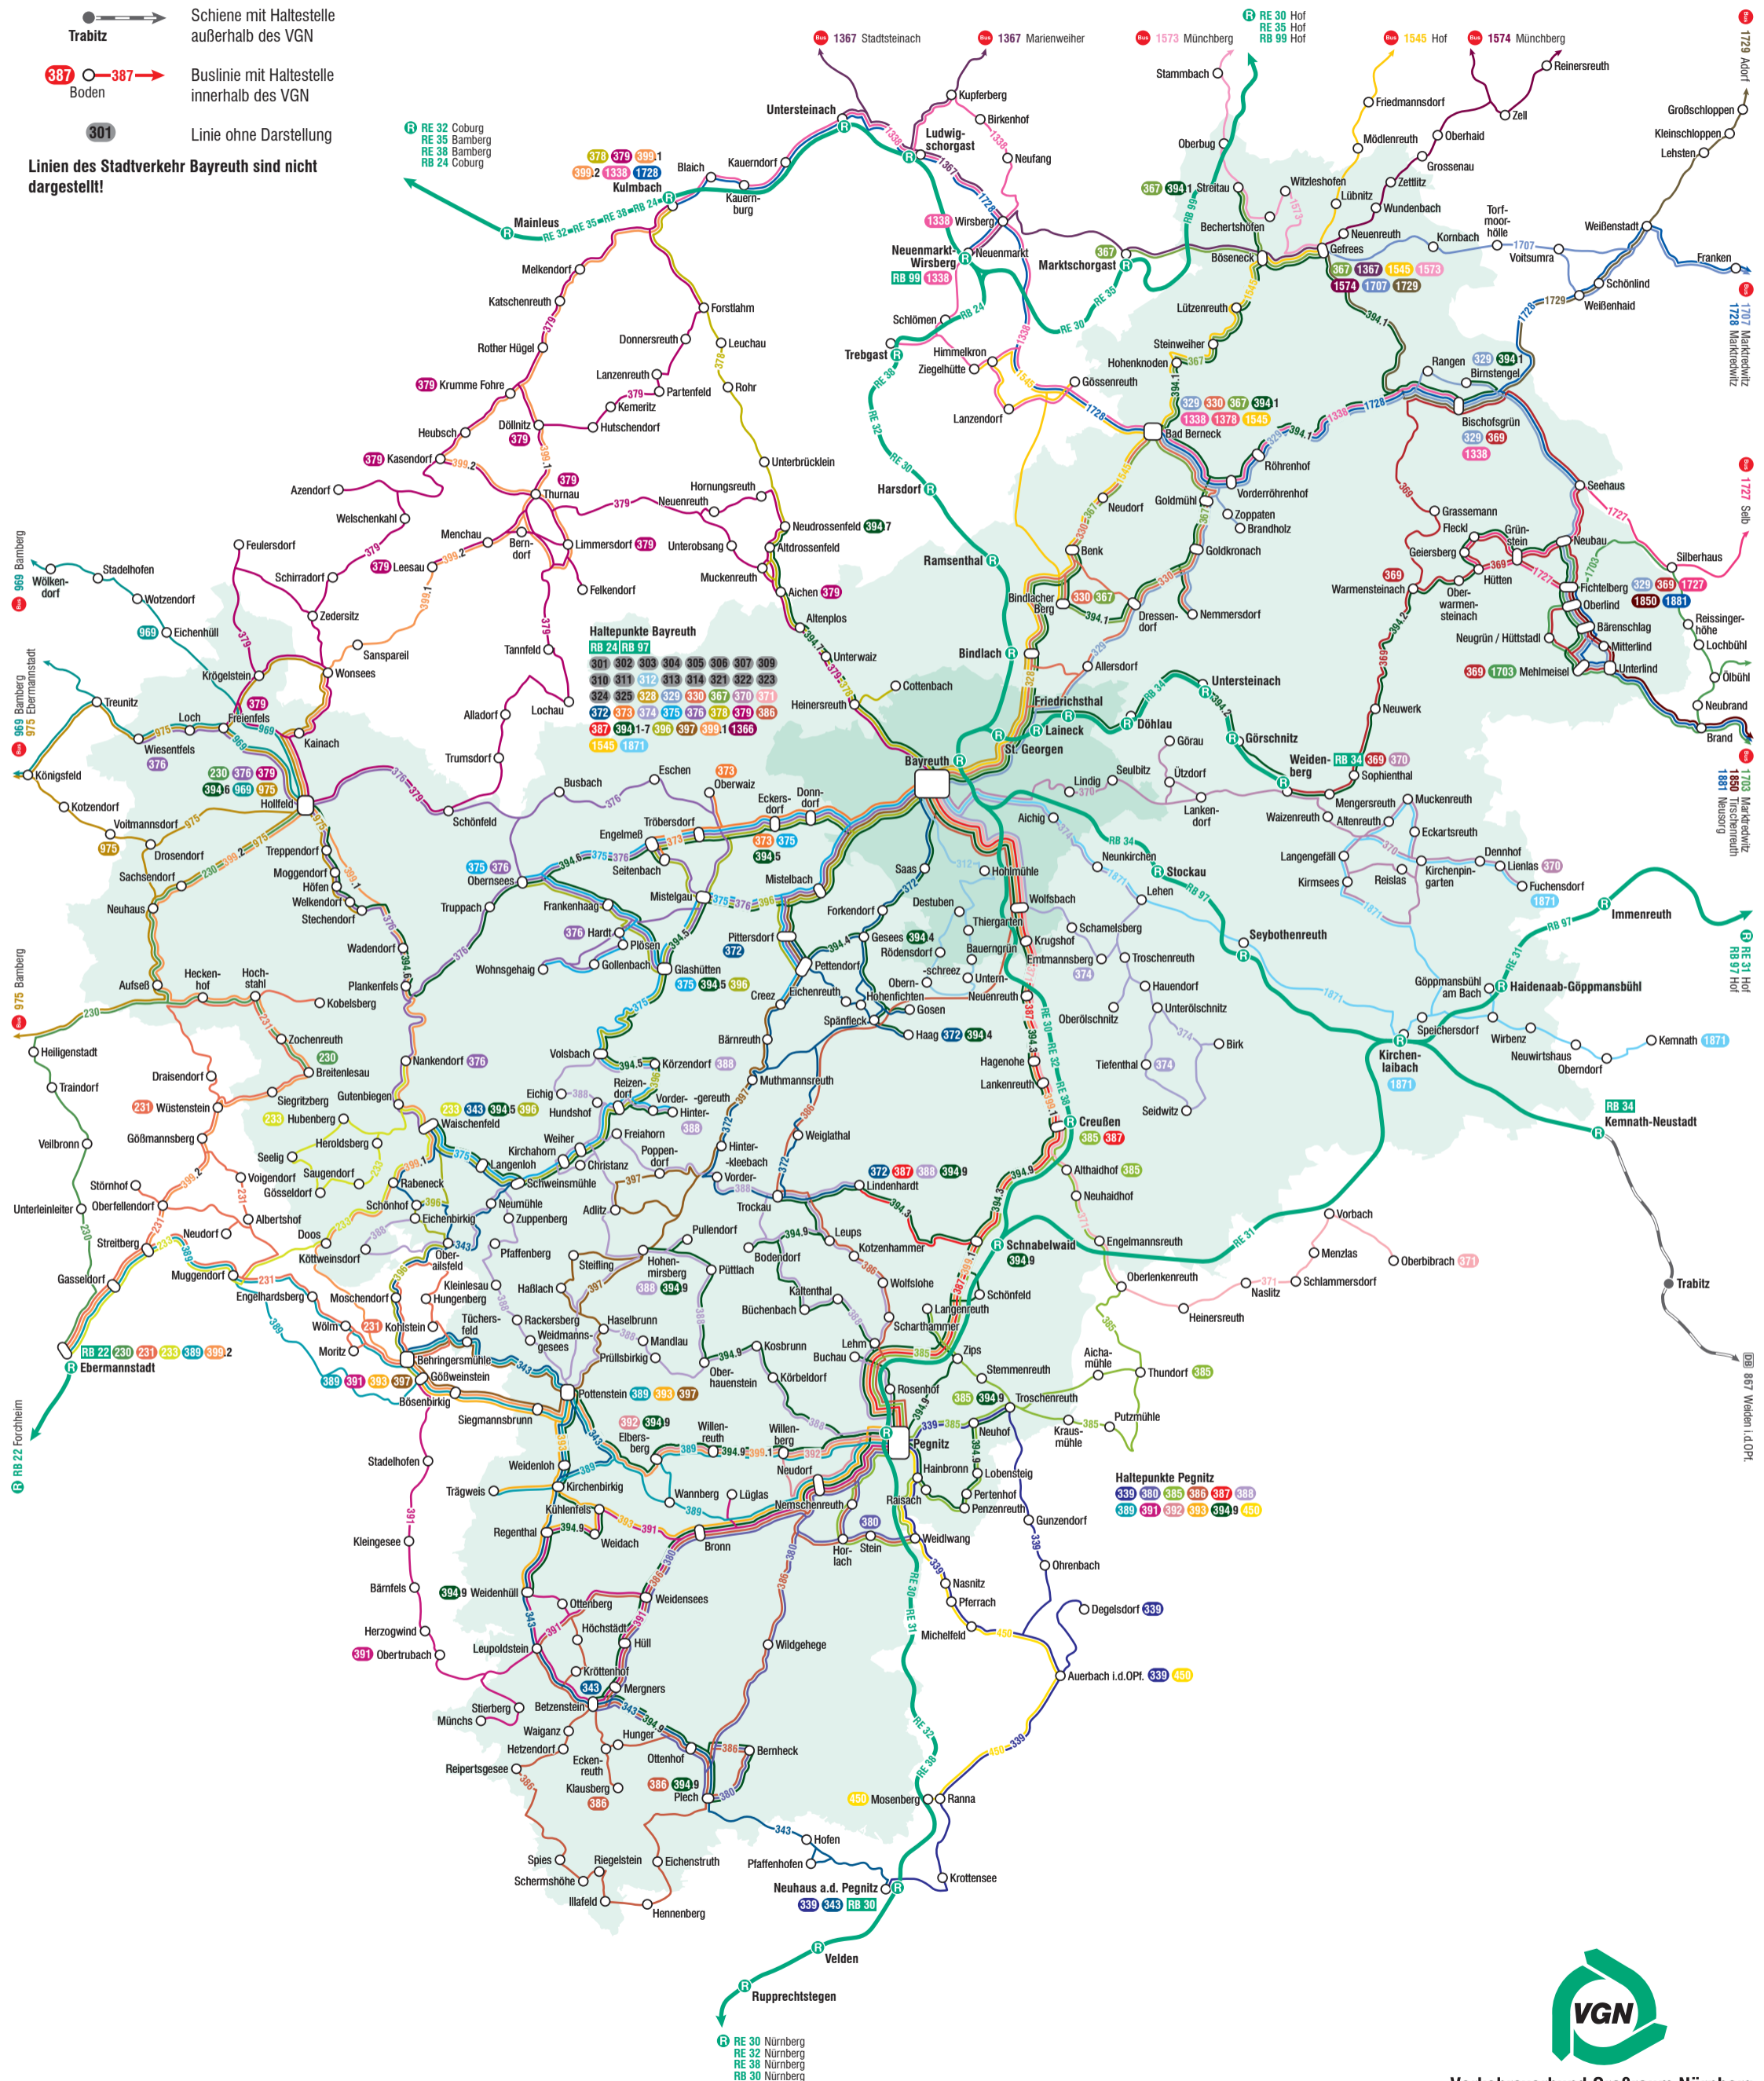

Linienetz Landkreis Bayreuth

Gültig ab: 01.01.2024

- RB 34** **R-RB 34** → Regionalbahn mit Haltestelle innerhalb des VGN
- Trabit** → Schiene mit Haltestelle außerhalb des VGN
- 387** **○-387** → Buslinie mit Haltestelle innerhalb des VGN
- 301** → Linie ohne Darstellung

Linien des Stadtverkehr Bayreuth sind nicht dargestellt!

Haltepunkte Bayreuth

RB 24	RB 97						
301	302	303	304	305	306	307	309
310	311	312	313	314	321	322	323
324	325	328	329	330	367	370	371
372	373	374	375	376	378	379	386
387	394.1-7	396	397	399.1	1366		
1545	1871						

Haltepunkte Pegnitz

339	380	385	386	387	388
389	391	392	393	394.9	450

Verkehrsverbund Großraum Nürnberg
Rothenburger Str. 9 • 90443 Nürnberg • info@vgn.de