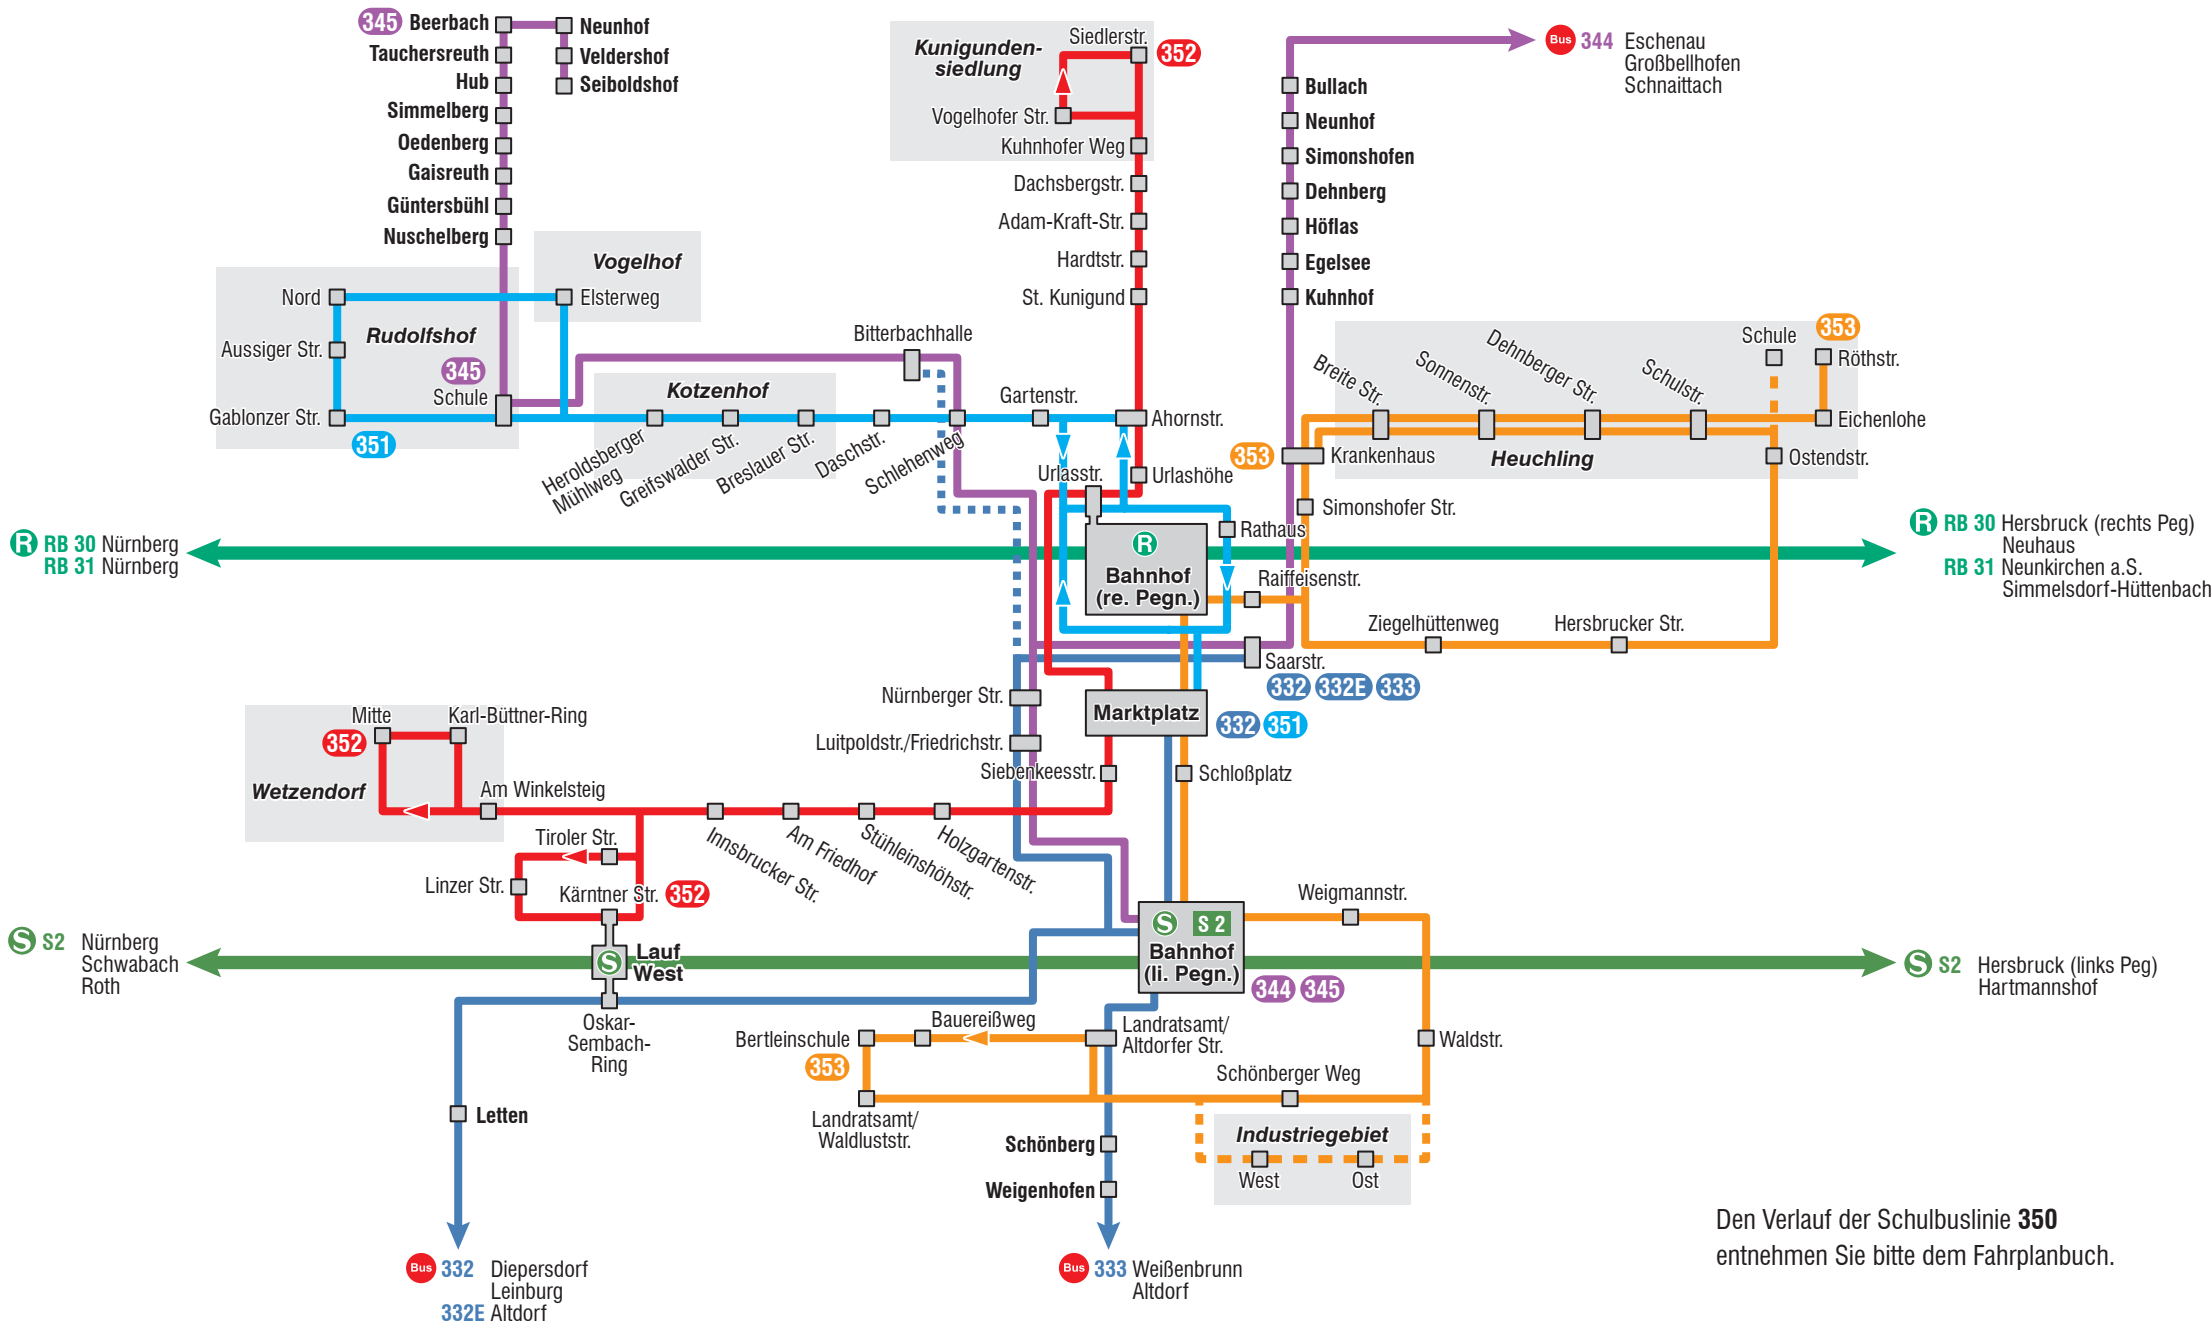

Stadt- und Regionalverkehr Lauf a.d. Pegnitz

Gültig ab: 10.12.2023

Den Verlauf der Schulbuslinie 350 entnehmen Sie bitte dem Fahrplanbuch.